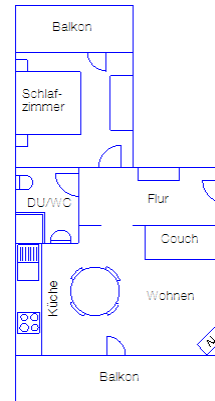

Wohnen auf Zeit

ermöglicht denjenigen, die auf der Suche nach einer vorübergehenden Wohnung sind, die passende Alternative zu einem Hotelzimmer.

Wir sprechen verschiedene Personengruppen an, ob Zeit- oder Projektarbeiter, Studenten aber auch Privatpersonen, die sich aus persönlichen Gründen kurzfristig verändern müssen. Das kann z.B. bei Bauarbeiten im eigenen Haus/Wohnung sein, oder nach einer Trennung.

Ferienwohnung

gerne heißen wir auch Feriengäste herzlich Willkommen. Erholen Sie sich hier im schönem Markgräflerland.

Mindestaufenthalt 1 Woche

Alle Wohnungen sind komplett möbliert und die Küche ist vollständig eingerichtet.

- Handtücher und Bettwäsche sind inklusive
- eigener Stellplatz
- Waschmaschinenbenutzung
- kostenloses WLAN

Preis auf Anfrage.

Typ Buche

Typ Kiefer

Typ Eiche

Haus Kirschblüte

Wohnen auf Zeit + Ferienwohnungen

Daniela Roth
Am Hagschutz 10a
79418 Niedereggenen

Tel. 07635-825086

www.haus-kirschbluete.de

info@haus-kirschbluete.de