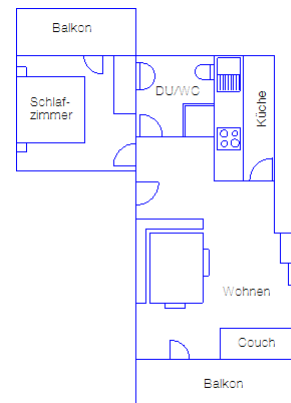

Typ Eiche

Haus Kirschblüte

Wohnen auf Zeit + Ferienwohnungen

Daniela Roth
Am Hagschutz 10a
79418 Niedereggenen

Tel. 07635-825086

www.haus-kirschbluete.de

info@haus-kirschbluete.de